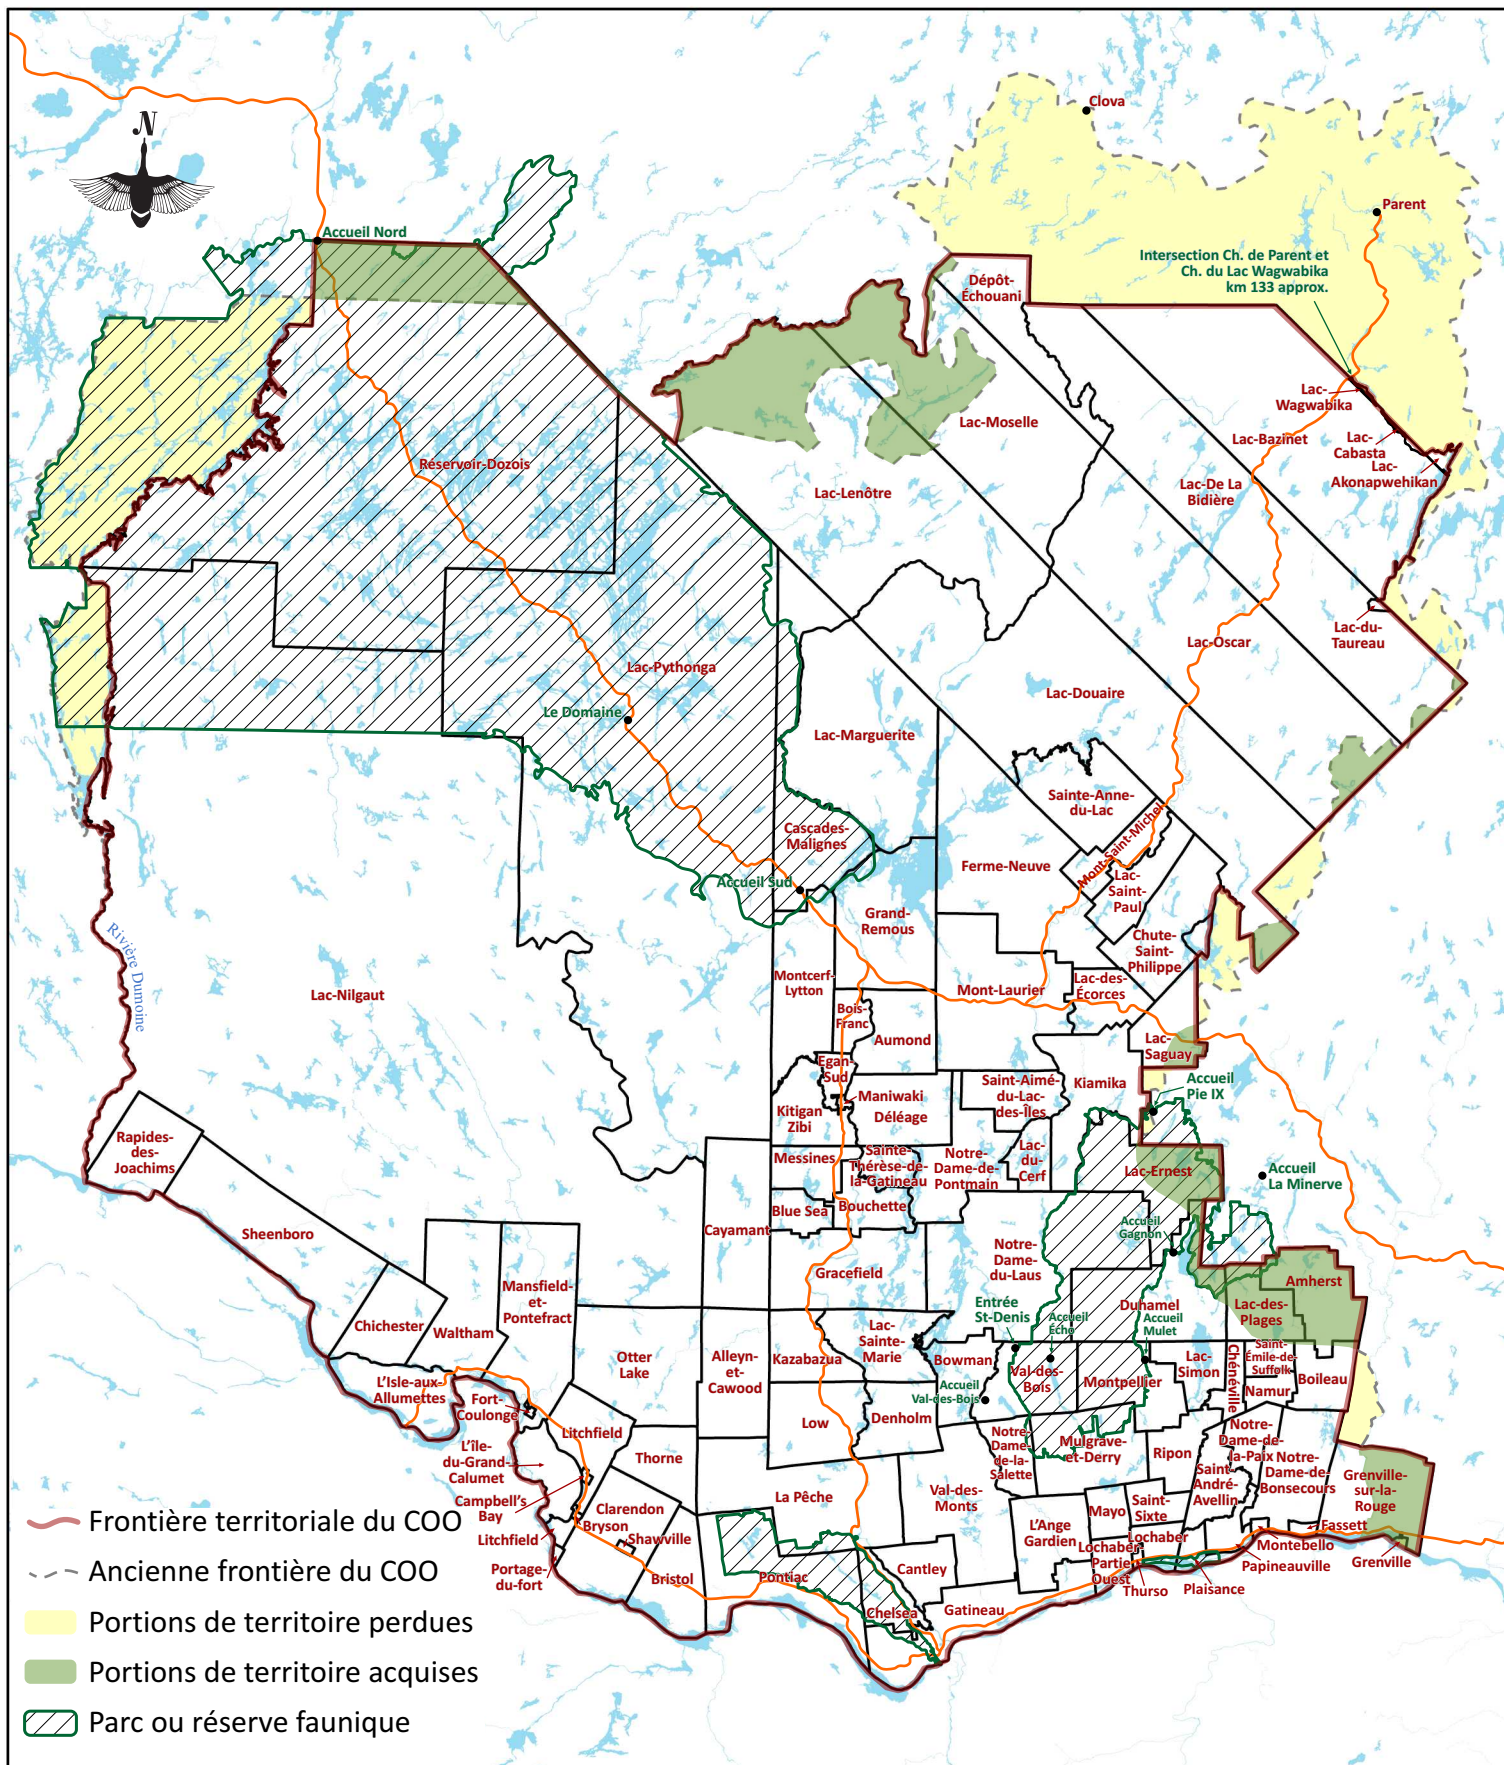

# Territoire du Club des ornithologues de l'Outaouais\*

\* Tel que discuté dans le cadre de l'adhésion de QuébecOiseaux au système eBird et adopté par les membres du conseil d'administration du COO, le 20 novembre 2013.